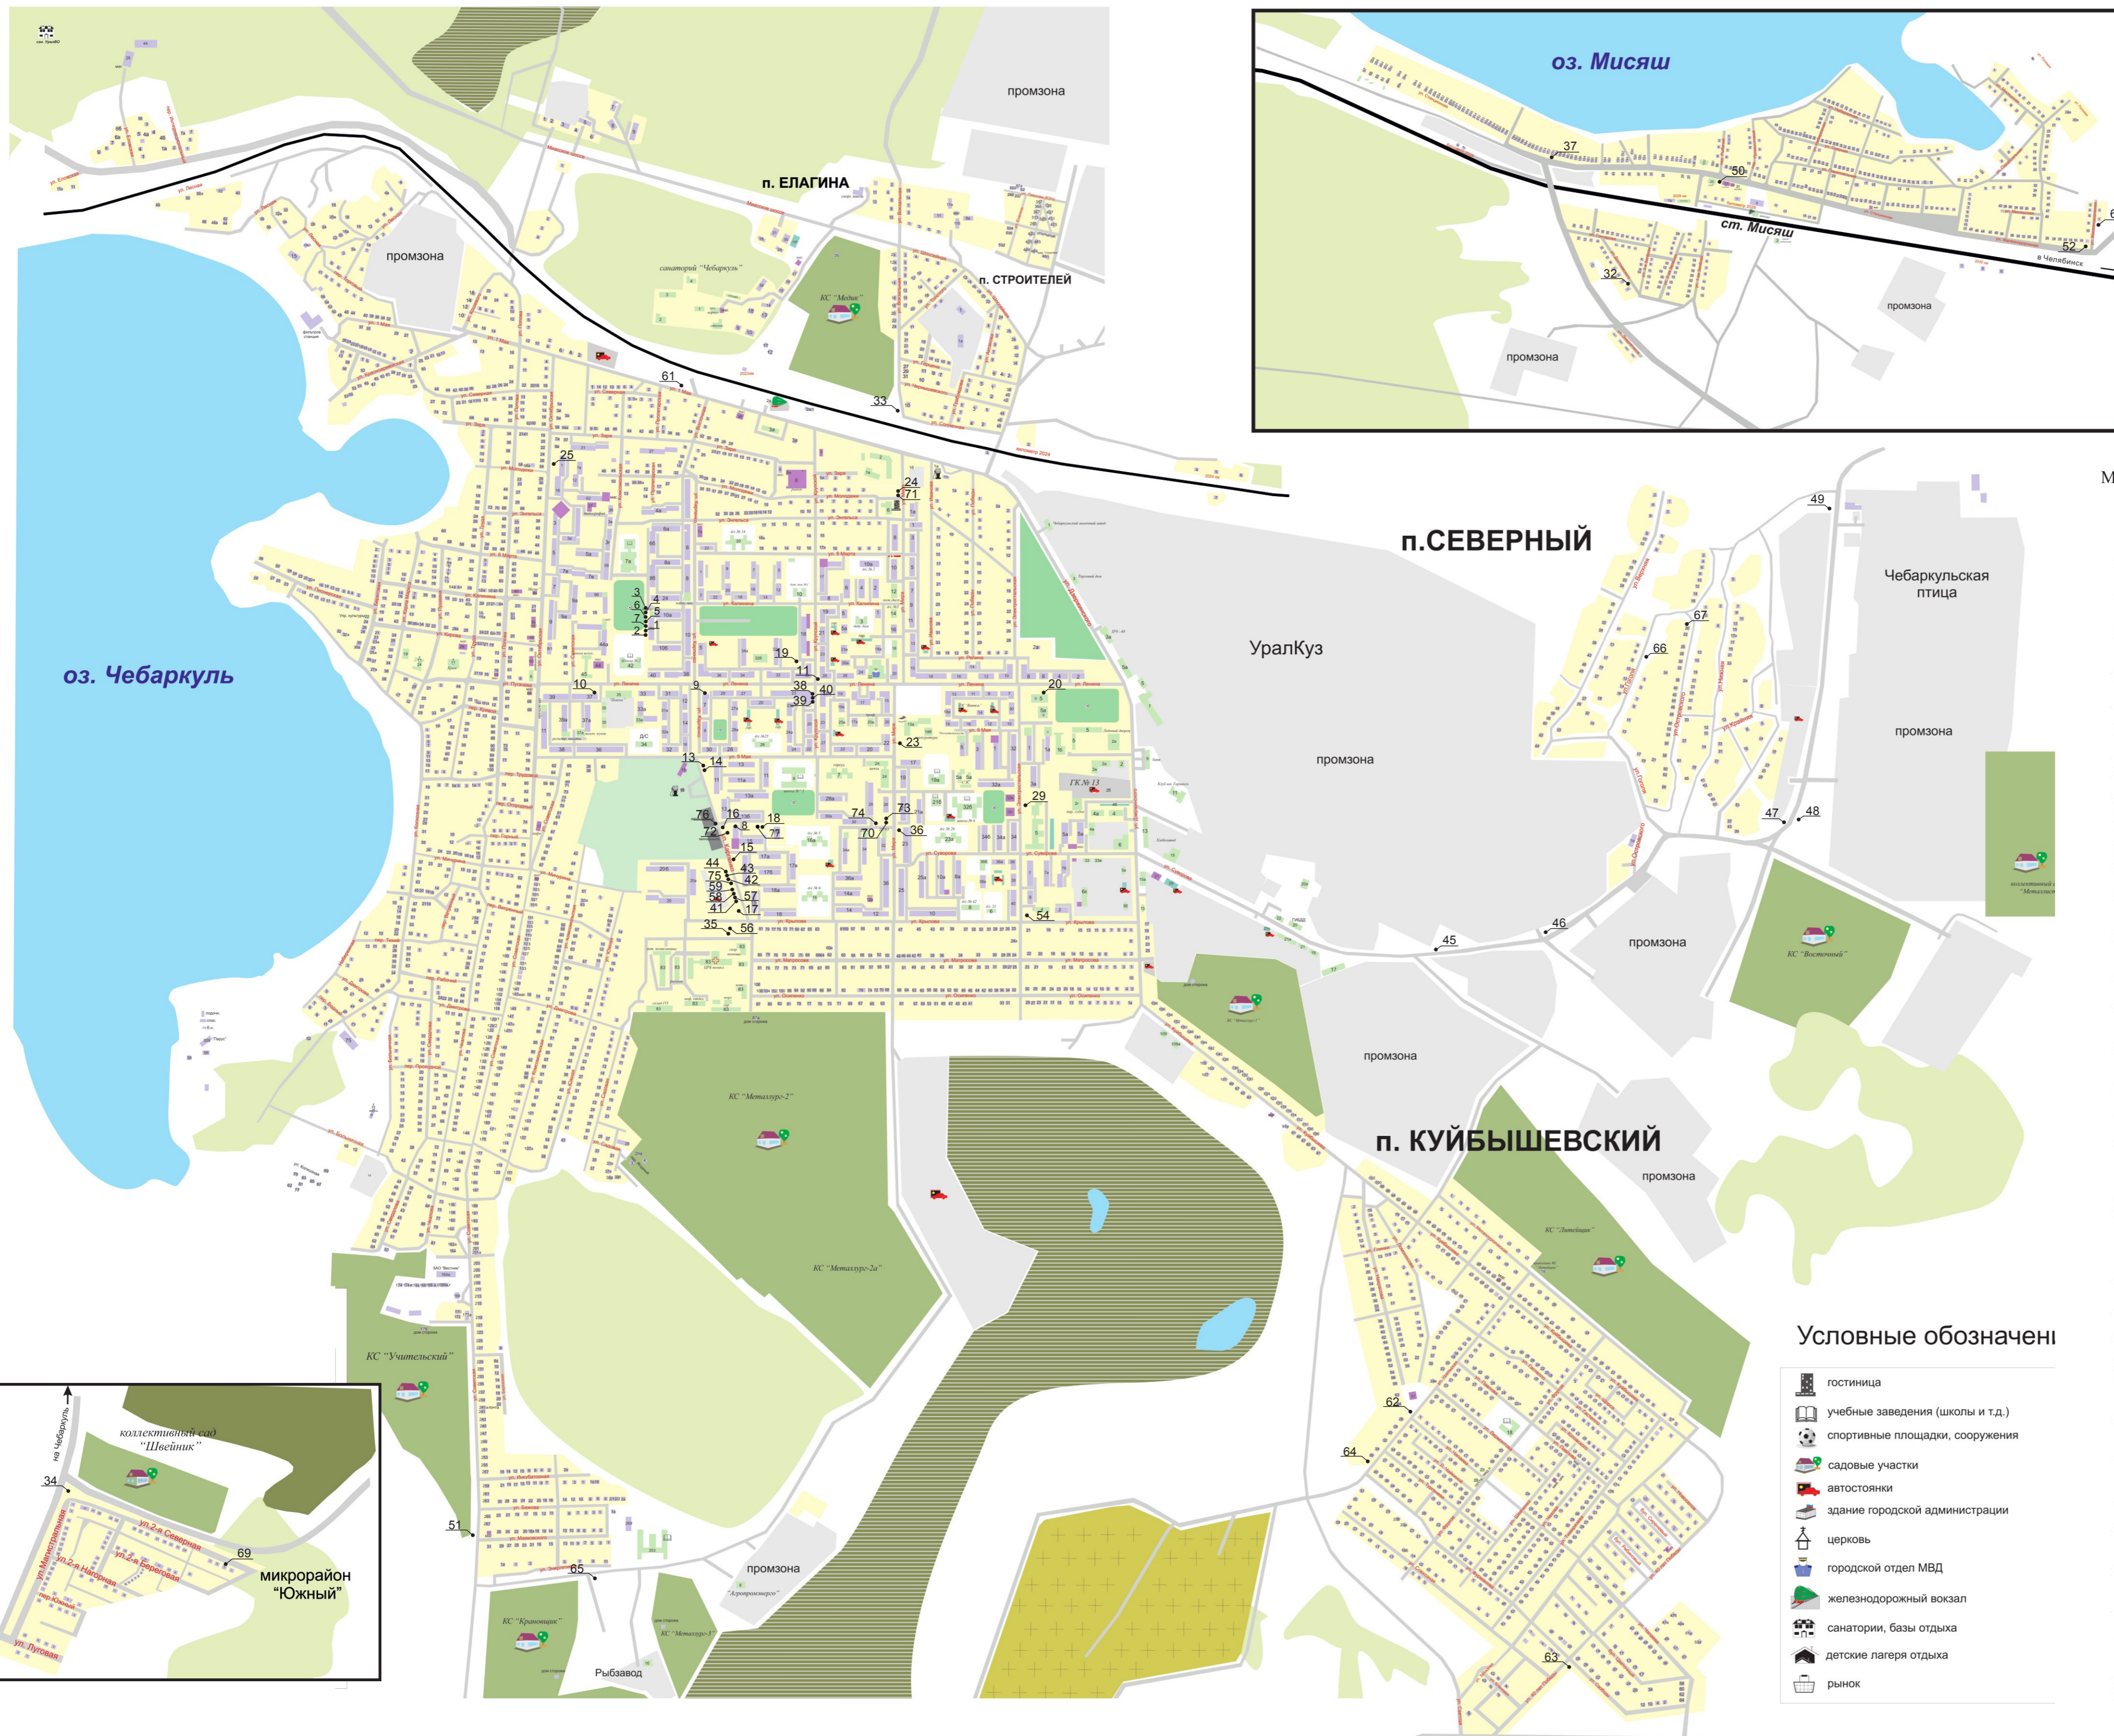

СХЕМА РАЗМЕЩЕНИЯ НЕСТАНЦИОНАРНЫХ ТОРГОВЫХ ОБЪЕКТОВ НА ТЕРРИТОРИИ ЧЕБАРКУЛЬСКОГО ГОРОДСКОГО ОКРУГА

Местоположение нестационарного торгового объекта (адрес нестационарного торгового объекта или адресный ориентир, позволяющий определить фактическое местоположение нестационарного торгового объекта)