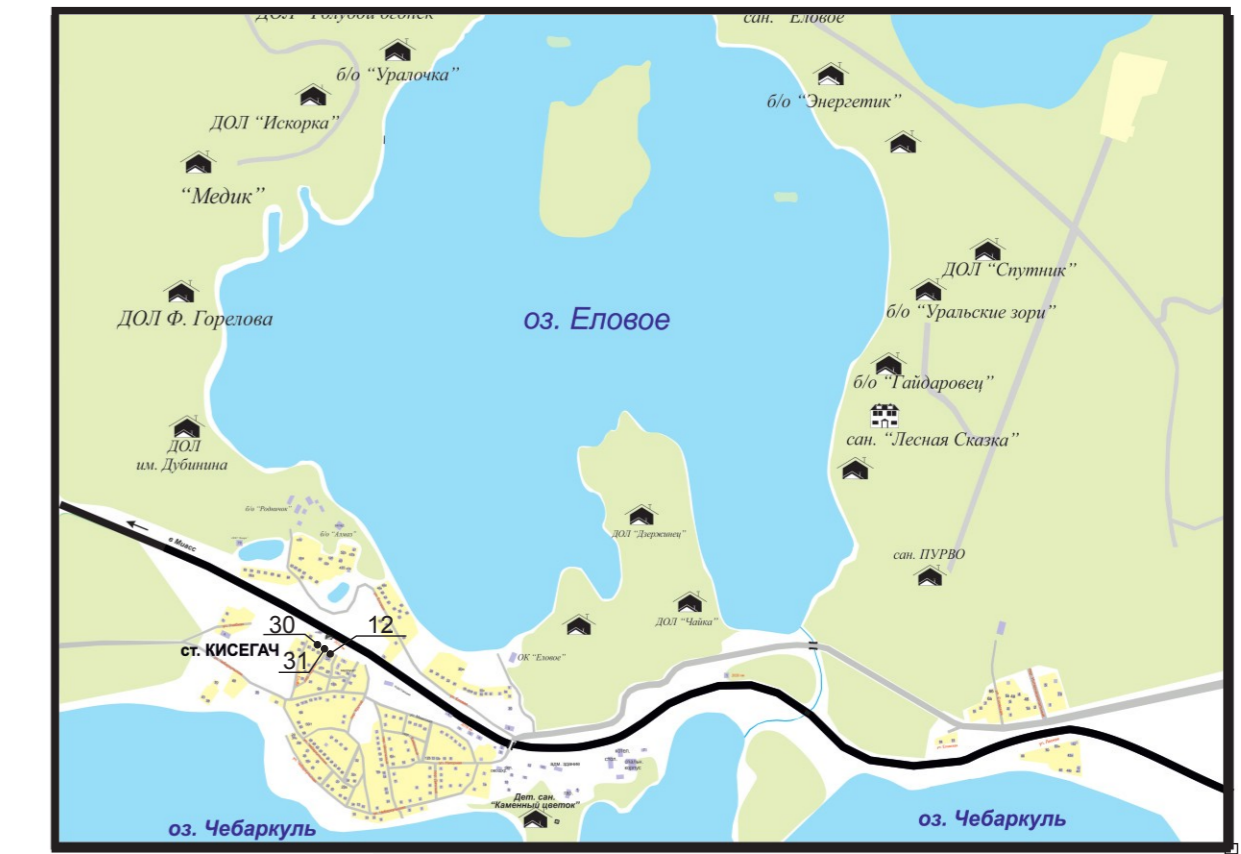

СХЕМА РАЗМЕЩЕНИЯ НЕСТАНЦИОНАРНЫХ ТОРГОВЫХ ОБЪЕКТОВ НА ТЕРРИТОРИИ ЧЕБАРКУЛЬСКОГО ГОРОДСКОГО ОКРУГА

Местоположение нестационарного торгового объекта (адрес нестационарного торгового объекта или адресный ориентир, позволяющий определить фактическое местоположение нестационарного торгового объекта)